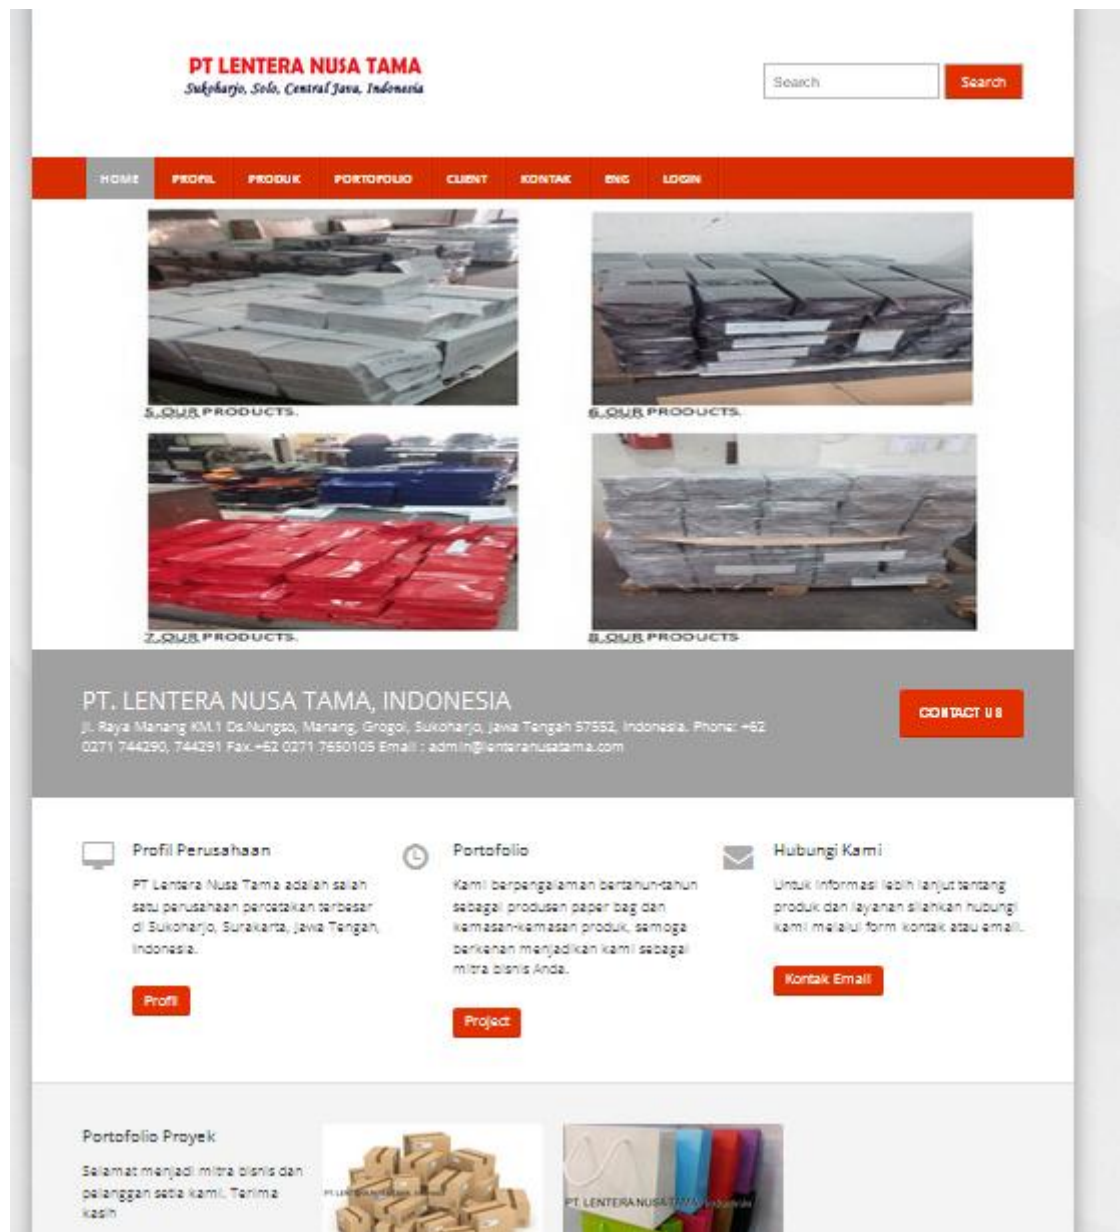

Menu Web Standar Company Profile Secara Umum :

- Profile
- Produk & Layanan
- Portofolio (proyek)
- Client
- Kontak

Menu/ halaman web bisa ditambah atau disesuaikan dengan keinginan